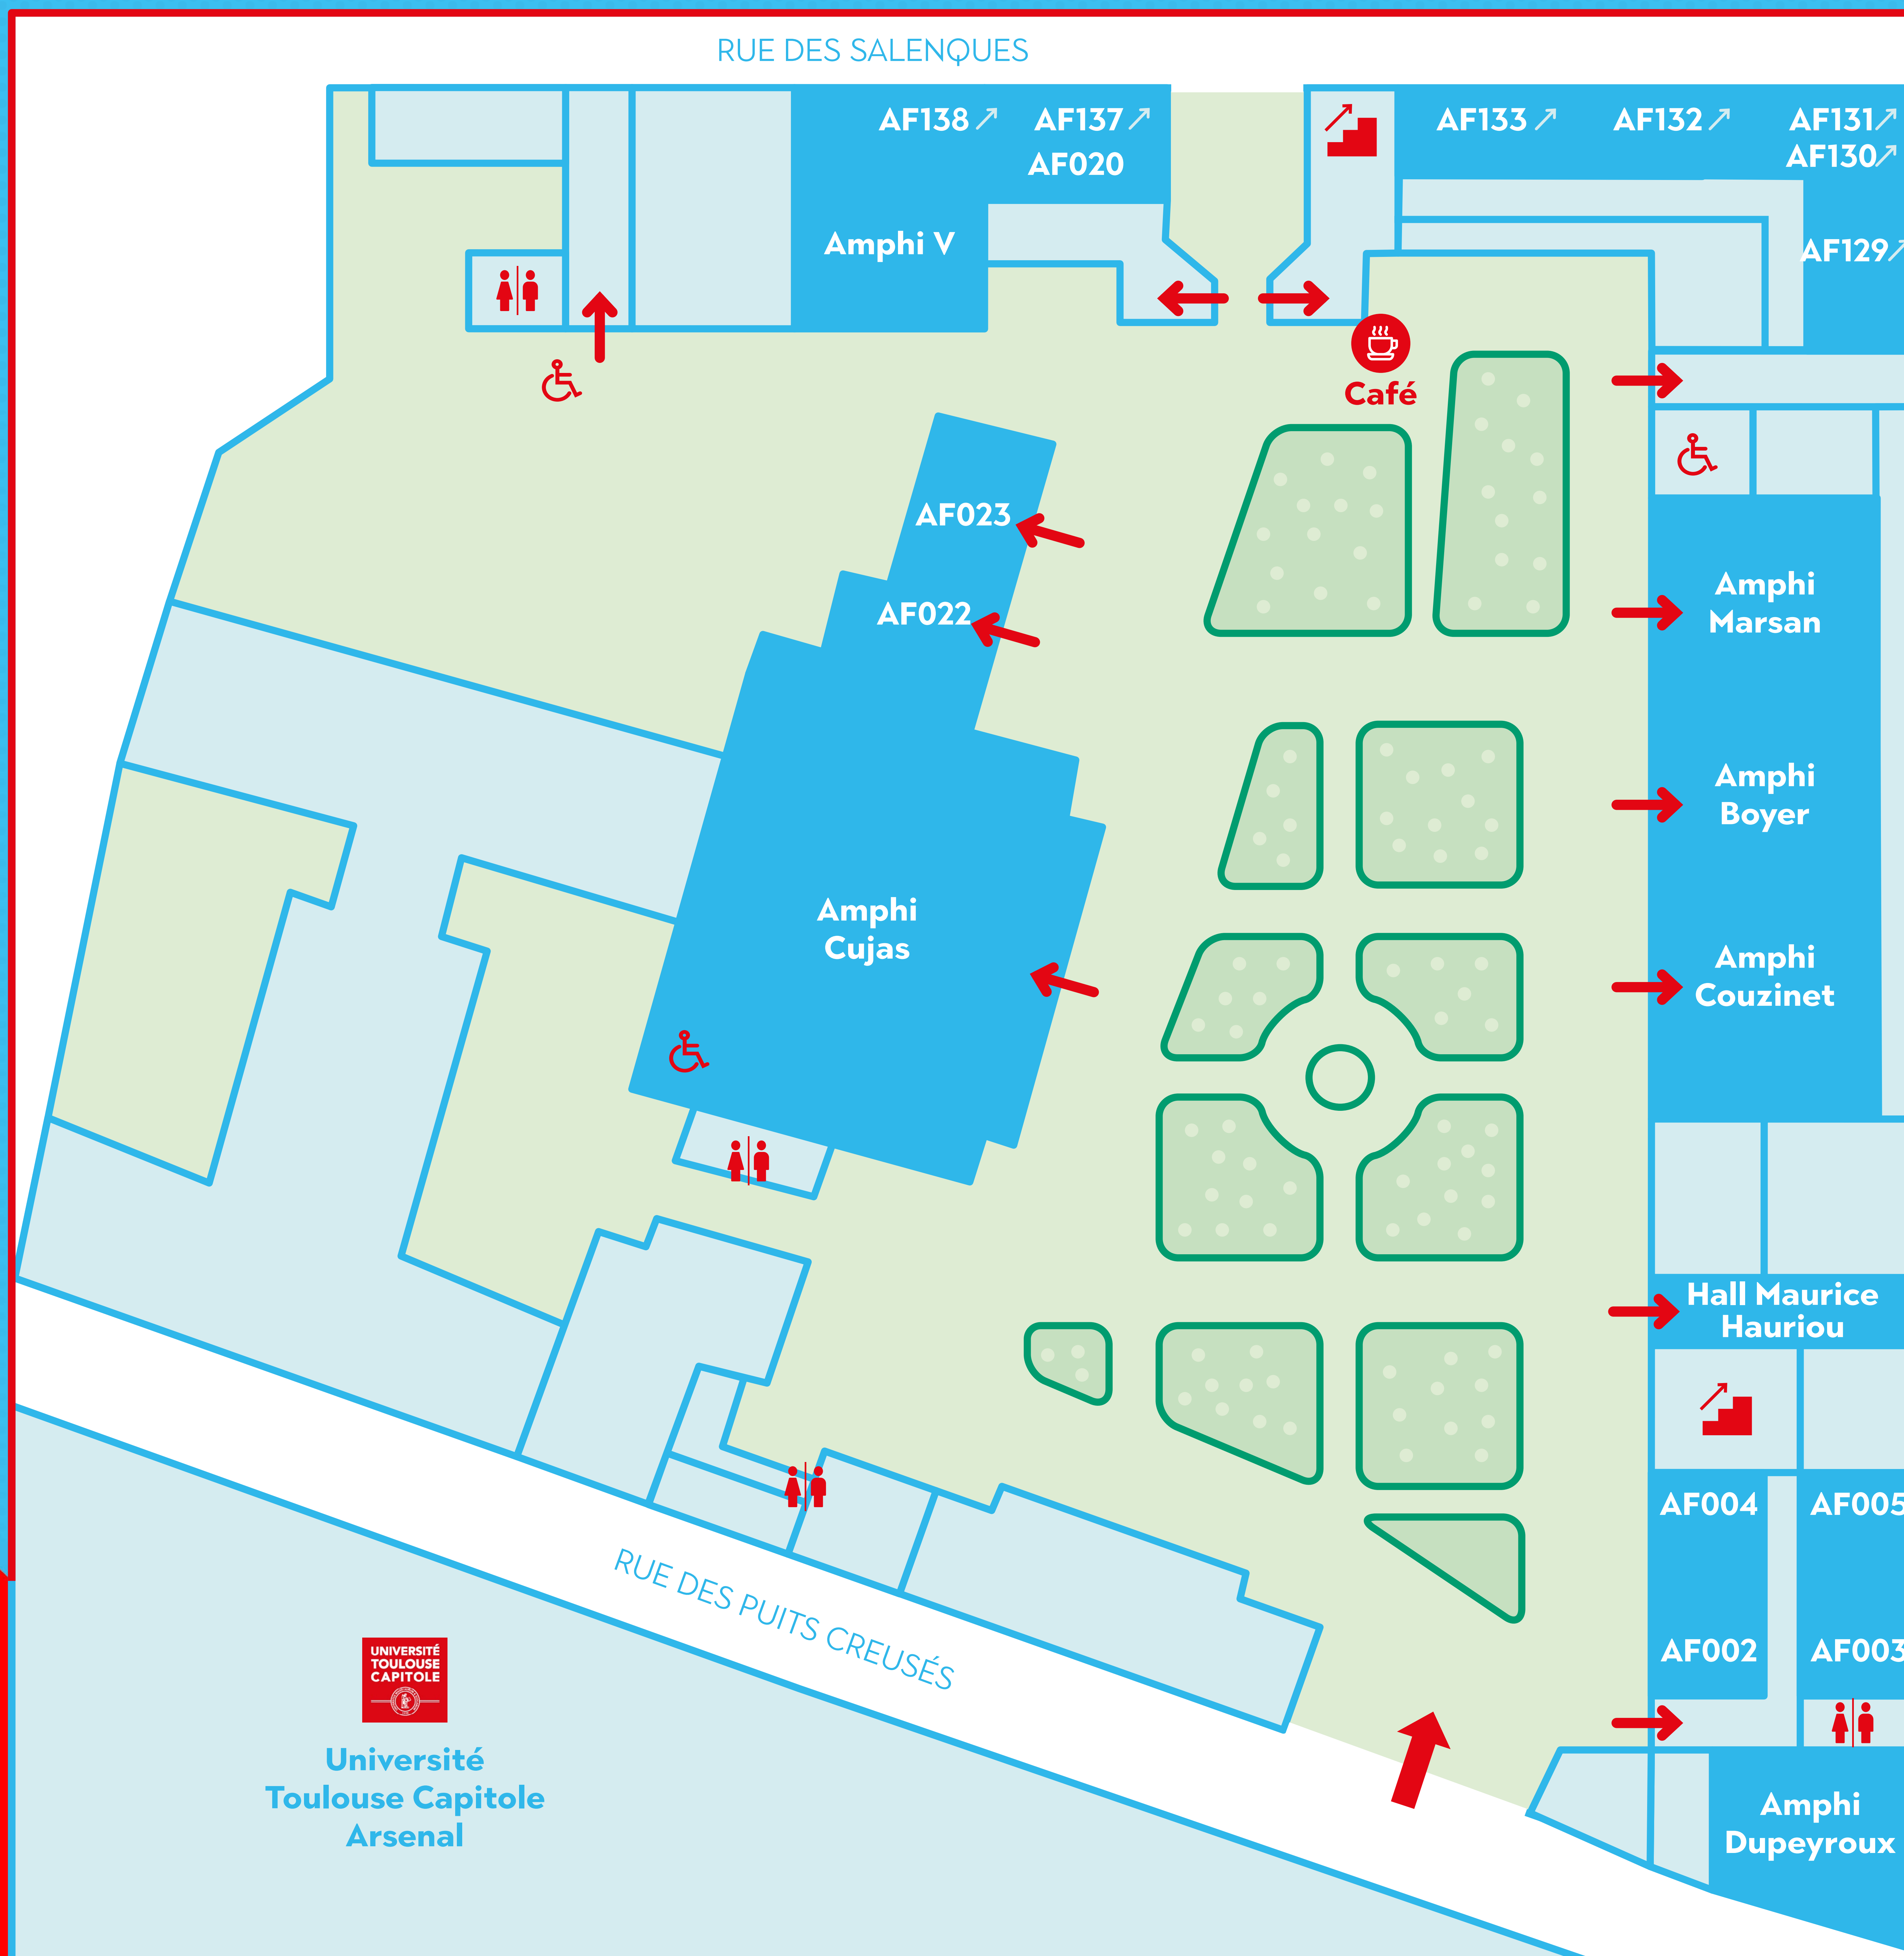

PLAN DE TSM

JPO
8 FÉVRIER 2025
9H30-17H00

REZ-DE-CHAUSSÉE / GROUND FLOOR

Amphi Dupeyroux	Amphi Cujas	AF005
Amphi Couzinet	Hall Maurice Hauriou	AF020
Amphi Boyer	AF002	AF022
Amphi Marsan	AF003	AF023
Amphi V	AF004	AF029

1^{ER} ÉTAGE / 1ST FLOOR

AF129 ↗	AF133 ↗
AF130 ↗	AF137 ↗
AF131 ↗	AF138 ↗
AF132 ↗	

Université
Toulouse Capitole
Arsenal

Communauté
d'universités
et établissements
de Toulouse