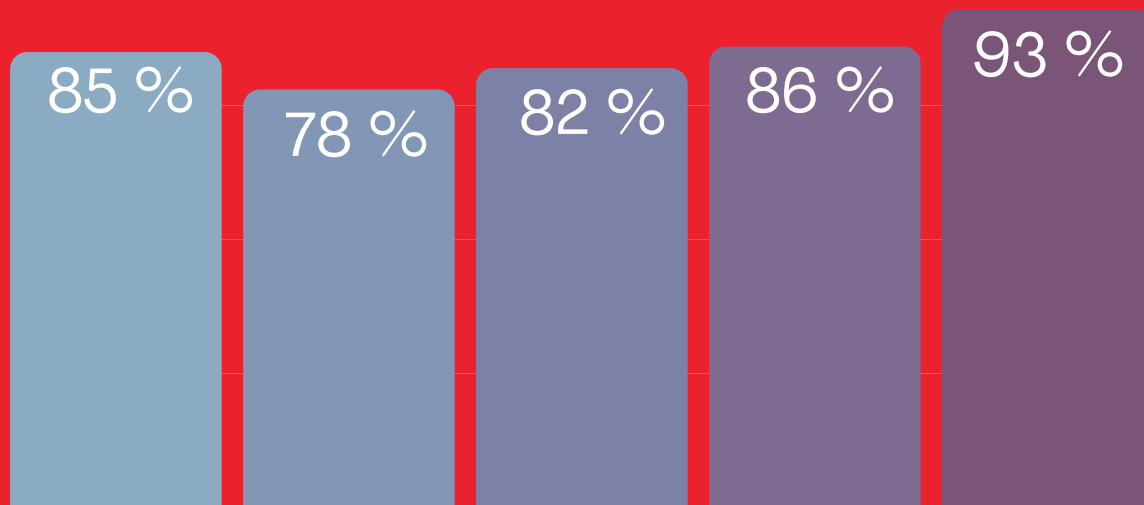

Apprenticeship success rate

100 %

75 %

50 %

25 %

0 %

DU

Licence pro